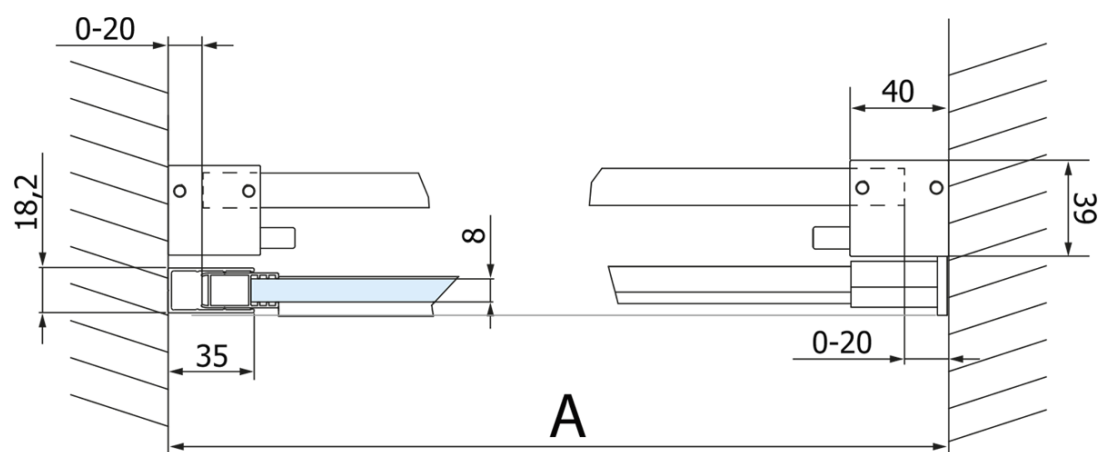

## Rozmery

Šírka: 1200 mm  
Výška: 2180 mm

## Vlastnosti

Farba profilu: Čierna mat  
Tvar: Dvere do niky  
Typ otvárania: Posuvné  
Smer otvárania: Univerzálne  
Šírka vstupu: 435 mm  
Typ výplne: Číre sklo  
Úprava skla: Coated glass  
Hrúbka skla: 8 mm  
Inštalačná šírka od: 1170 mm  
Inštalačná šírka do: 1210 mm  
Vlastnosti: Bezrámové prevedenie  
Hmotnosť / ks: 68.0 kg  
Balenie: 2 ks  
Záruka: 3 roky

## Technický list

MODEL	A	C	B
GV1412	1170-1210	435	~598
GV1413	1270-1310	485	~648
GV1414	1370-1410	535	~698
GV1415	1470-1510	585	~748
GV1416	1570-1610	635	~798
GV1418	1770-1810	645	~998

MODEL	A	C	B
GV1412	1183-1223	435	~598
GV1413	1283-1323	485	~648
GV1414	1383-1423	535	~698
GV1415	1483-1523	585	~748
GV1416	1583-1623	635	~798
GV1418	1783-1823	645	~998