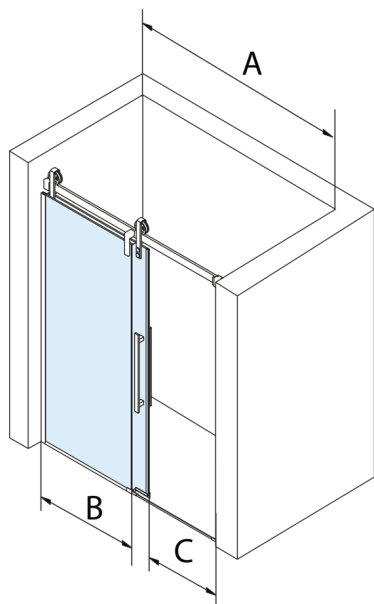

VOLCANO BLACK sprchové dveře 1200 mm, číre sklo

Objednací kód: GV1412

Rozměry

Šířka: 1200 mm

Výška: 2180 mm

Vlastnosti

Záruka: 3 roky

Technický list

MODEL	A	C	B
GV1412	1170-1210	435	~598
GV1413	1270-1310	485	~648
GV1414	1370-1410	535	~698
GV1415	1470-1510	585	~748
GV1416	1570-1610	635	~798
GV1418	1770-1810	645	~998

MODEL	A	C	B
GV1412	1183-1223	435	~598
GV1413	1283-1323	485	~648
GV1414	1383-1423	535	~698
GV1415	1483-1523	585	~748
GV1416	1583-1623	635	~798
GV1418	1783-1823	645	~998