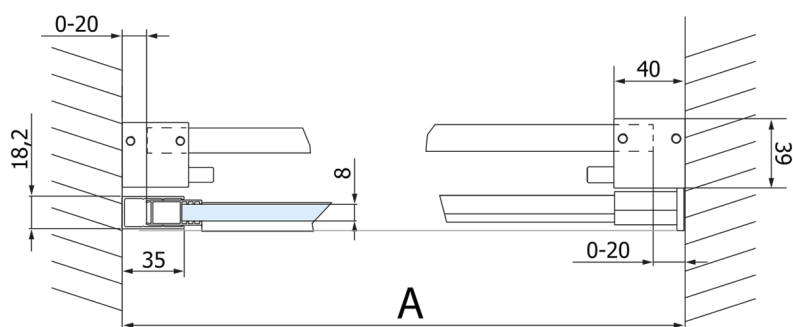

VOLCANO BLACK sprchové dveře 1200 mm, číre sklo

Objednací kód: GV1412

Rozměry

Šířka: 1200 mm

Výška: 2180 mm

Vlastnosti

Záruka: 3 roky

Technický list

MODEL	A	C	B
GV1412	1170-1210	435	~598
GV1413	1270-1310	485	~648
GV1414	1370-1410	535	~698
GV1415	1470-1510	585	~748
GV1416	1570-1610	635	~798
GV1418	1770-1810	645	~998

MODEL	A	C	B
GV1412	1183-1223	435	~598
GV1413	1283-1323	485	~648
GV1414	1383-1423	535	~698
GV1415	1483-1523	585	~748
GV1416	1583-1623	635	~798
GV1418	1783-1823	645	~998

MODEL	D
GV3480	780-800
GV3490	880-900
GV3410	980-1000