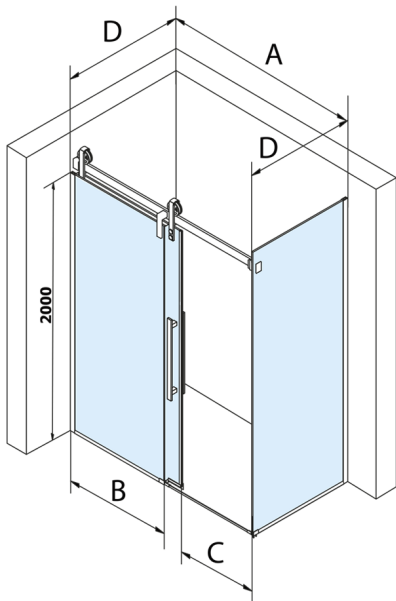

VOLCANO BLACK sprchové dveře 1200 mm, číre sklo

Objednací kód: GV1412

Rozměry

Šířka: 1200 mm

Výška: 2180 mm

Vlastnosti

Záruka: 3 roky

Technický list

MODEL	A	C	B
GV1412	1170-1210	435	~598
GV1413	1270-1310	485	~648
GV1414	1370-1410	535	~698
GV1415	1470-1510	585	~748
GV1416	1570-1610	635	~798
GV1418	1770-1810	645	~998

MODEL	A	C	B
GV1412	1183-1223	435	~598
GV1413	1283-1323	485	~648
GV1414	1383-1423	535	~698
GV1415	1483-1523	585	~748
GV1416	1583-1623	635	~798
GV1418	1783-1823	645	~998

MODEL	D
GV3480	780-800
GV3490	880-900
GV3410	980-1000