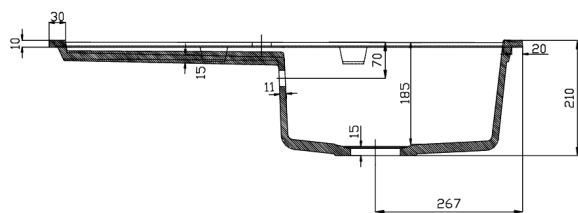

Technický list

REZ A-A

REZ B-B