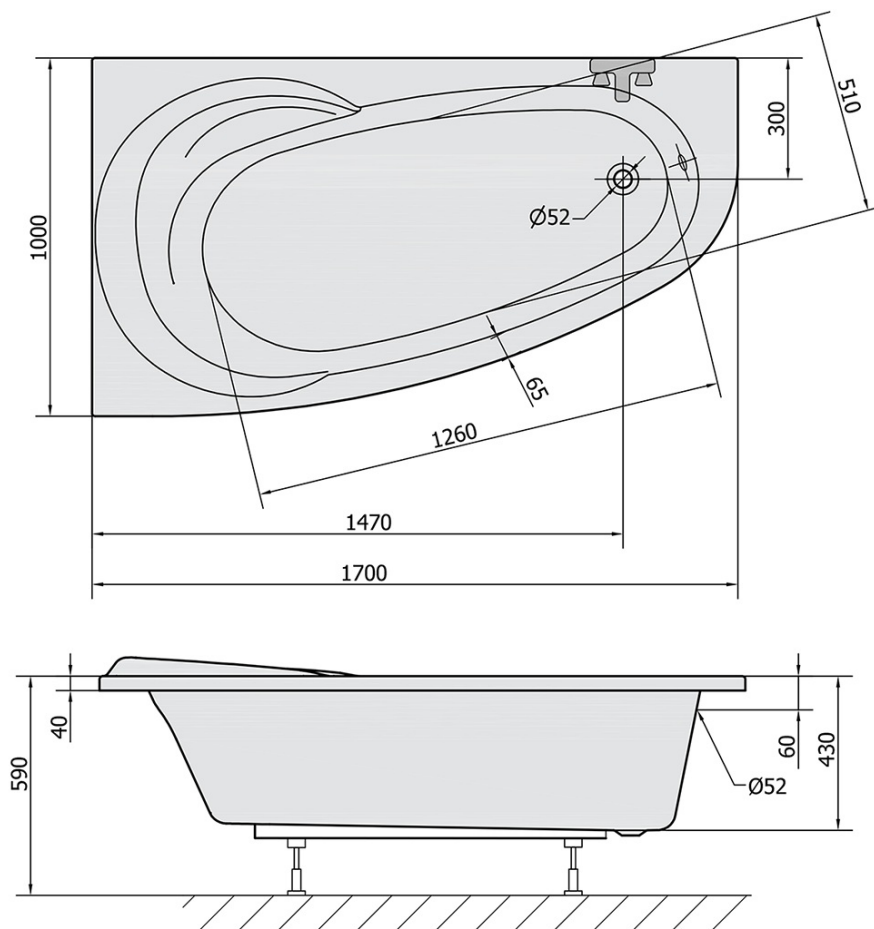

Objednací kód: 98111

**Základné informácie**

Značka: Polysan

**Rozmery**

Dĺžka: 1700 mm

Šírka: 1000 mm

Výška: 430 mm

Objem: 240 l

**Vlastnosti**

Farba: Biela

Možnosti farebného prevedenia: Podľa vzorkovníka

Materiál: Akrylát

Tvar: Asymetrické

Inštalácia: Vstavaná (na obmurovanie)

Priemer odpadu: 52 mm

Vlastnosti: Výška okraja 40 mm (Standard)

Hmotnosť / ks: 26.95 kg

Balenie: 1 ks

Záruka: 10 rokov

**Odporúčame prikúpiť**

1 ks Podstavec k akrylátovej vani Polysan, 51,5cm, pár (Objednací kód: PO60-60)

1 ks NAOS L, R 170 panel čelný (Objednací kód: 98312)

1 ks Sifón 6/4", výška 42mm, DN40 (Objednací kód: 71712)

1 ks Zvukovoizolačná páska k vani, 3m (Objednací kód: 93400)

Technický list

VOLUME 240L