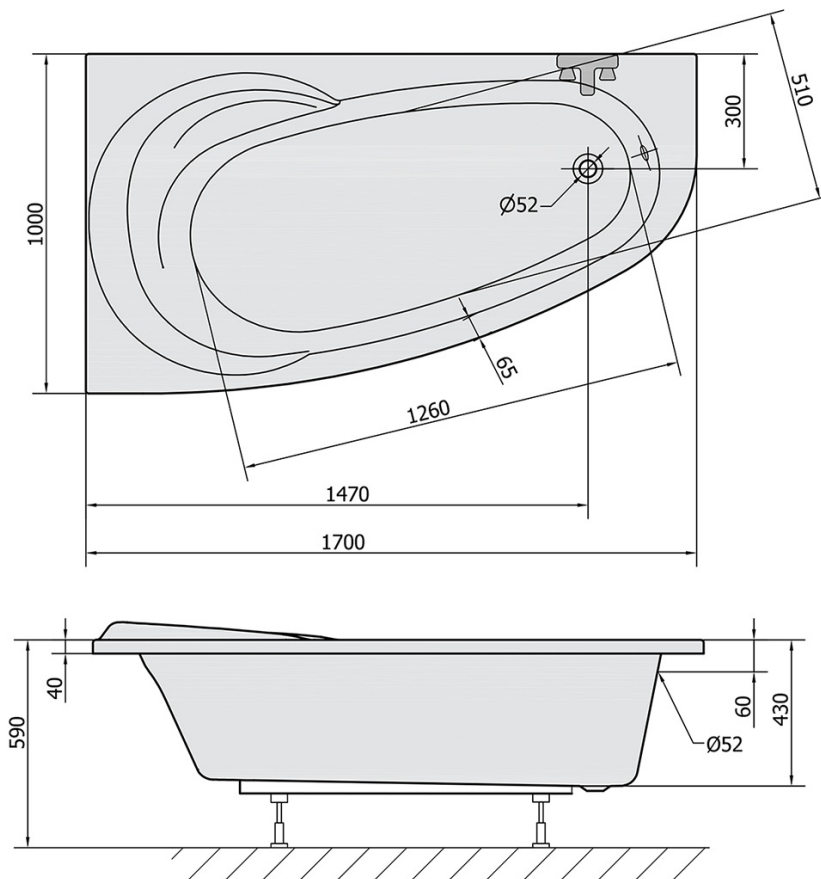

## NAOS L asymetrická vaňa 170x100x43cm, biela

Objednací kód: 98111

### Rozmery

Dĺžka: 1700 mm  
Šírka: 1000 mm  
Výška: 430 mm  
Objem: 240 l

### Technický list

VOLUME 240L