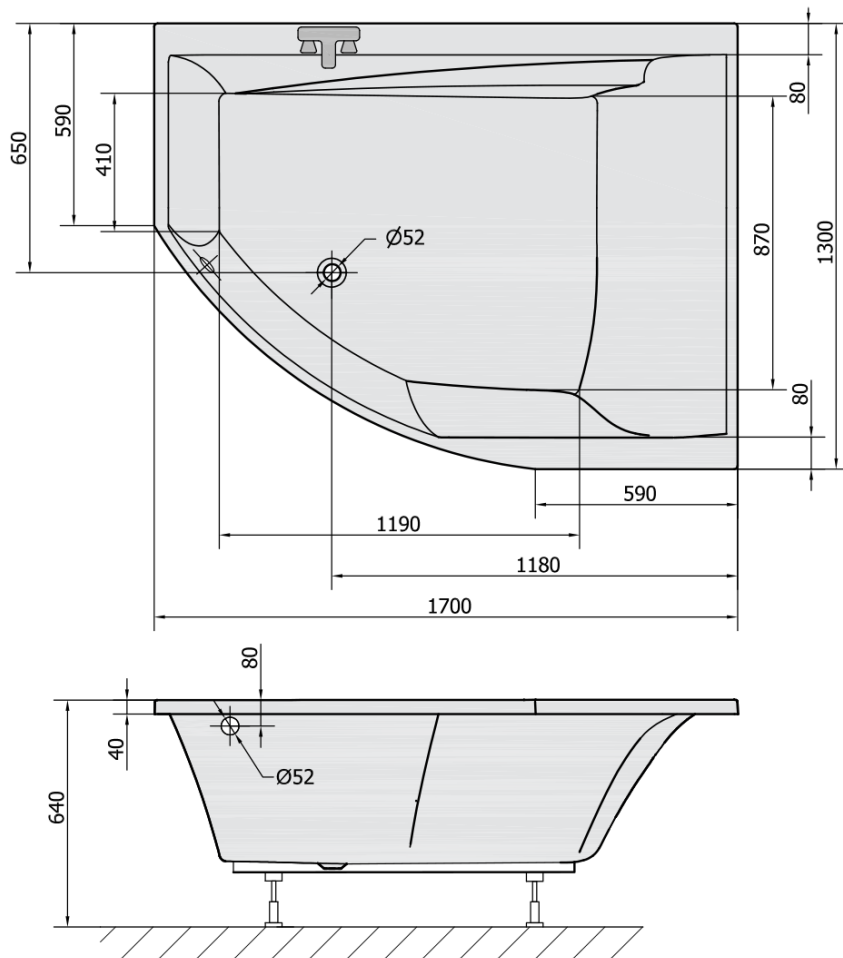

Objednací kód: 97611

Základné informácie

Značka: Polysan

Rozmery

Dĺžka: 1700 mm

Šírka: 1300 mm

Výška: 500 mm

Objem: 395 l

Vlastnosti

Farba: Biela

Možnosti farebného prevedenia: Podľa vzorkovníka

Materiál: Akrylát

Tvar: Asymetrické

Inštalácia: Vstavaná (na obmurovanie)

Priemer odpadu: 52 mm

Vlastnosti: Výška okraja 40 mm (Standard)

Balenie neobsahuje: Vaňová súprava

Hmotnosť / ks: 39.81 kg

Balenie: 1 ks

Záruka: 10 rokov

Odporúčame prikúpiť

1 ks Podstavec k akrylátovej vani Polysan, 51,5-89cm, pár (Objednací kód: PO60-100)

1 ks Sifón 6/4", DN40 (Objednací kód: 72693)

VOLUME 395L