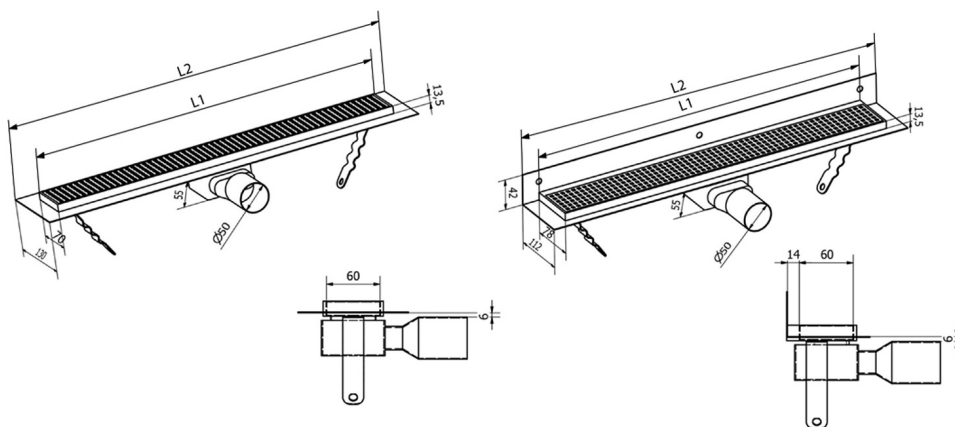

MANUS ONDA podlahový žl'ab z nerezové oceli s roštom, nástenný, L-1250, DN50

Objednací kód: GMO28

Rozměry

Délka: 1250 mm

Šířka: 112 mm

Výška: 55 mm

Vlastnosti

Farba: Nerez

Materiál: Nerez

Záruka: 2 roky

Technický list

Instalační rozměry							
L1 (mm)	590	690	790	890	990	1 090	1 190
L2 (mm)	650	750	850	950	1 050	1 150	1 250