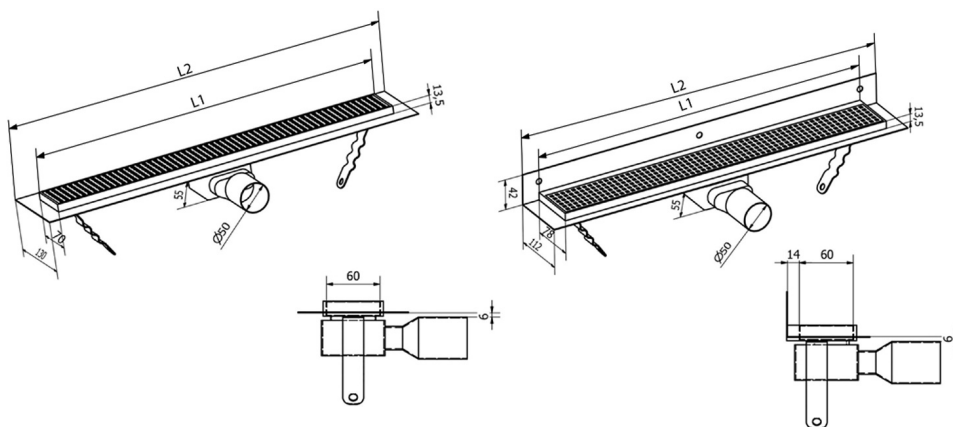

MANUS ONDA podlahový žl'ab z nerezové oceli s roštom, nástenný, L-1050, DN50

Objednací kód: GMO26

Rozměry

Délka: 1050 mm

Šířka: 112 mm

Výška: 55 mm

Vlastnosti

Farba: Nerez

Materiál: Nerez

Záruka: 2 roky

Technický list

Instalační rozměry							
L1 (mm)	590	690	790	890	990	1 090	1 190
L2 (mm)	650	750	850	950	1 050	1 150	1 250