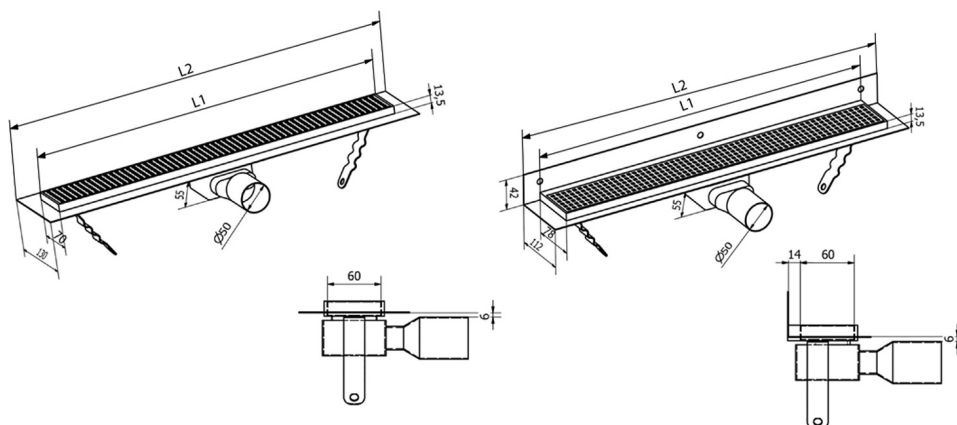

MANUS ONDA podlahový žl'ab z nerezové oceli s roštom, nástenný, L-950, DN50

Objednací kód: GMO25

Rozměry

Délka: 950 mm

Šířka: 112 mm

Výška: 55 mm

Vlastnosti

Farba: Nerez

Materiál: Nerez

Záruka: 2 roky

Technický list

Instalační rozměry							
L1 (mm)	590	690	790	890	990	1 090	1 190
L2 (mm)	650	750	850	950	1 050	1 150	1 250