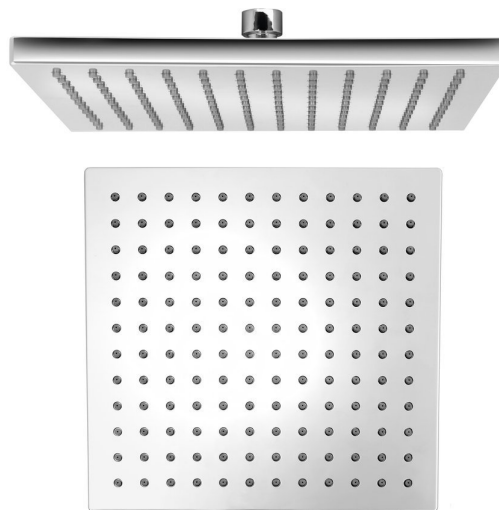

Hlavová sprcha 254x254mm, ABS/chróm

 SAPHO

Objednací kód: SK950

Základné informácie

Značka: Sapho

Rozmery

Šírka: 254 mm

Výška: 15 mm

Hĺbka: 254 mm

Vlastnosti

Farba: Chróm

Materiál: Plast

Tvar: Hranaté

Inštalácia: 1 cesta

Funkcia sprchy: Dážď

Ostatné: AntiCalc

Prietok (3 bar): Hlavová sprcha: 19.25 l/min

Hmotnosť / ks: 1.2 kg

Balenie: 1 ks

Záruka: 2 roky

Technický list