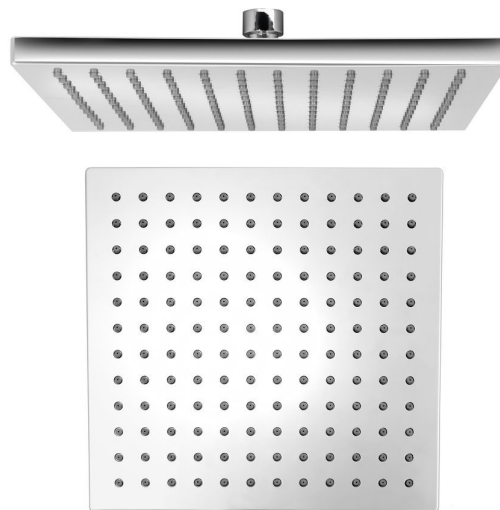

Hlavová sprcha 254x254mm, ABS/chróm

SAPHO

Objednací kód: SK950

Základné informácie

Značka: Sapho

Rozmery

Šírka: 254 mm

Výška: 15 mm

Hĺbka: 254 mm

Vlastnosti

Farba: Chróm

Materiál: Plast

Tvar: Hranaté

Inštalácia: 1 cesta

Funkcia sprchy: Dážď

Ostatné: AntiCalc

Prietok (3 bar): Hlavová sprcha: 19.25 l/min

Hmotnosť / ks: 1.2 kg

Balenie: 1 ks

Záruka: 2 roky