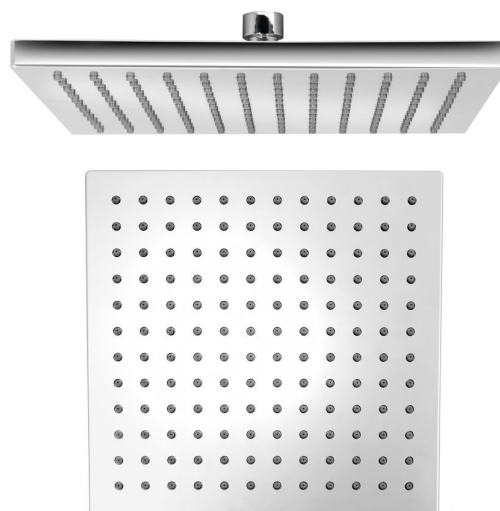

Hlavová sprcha 254x254mm, ABS/chróm

Objednací kód: SK950

Základné informácie

Značka: Sapho

Rozmery

Šírka: 254 mm

Výška: 15 mm

Hĺbka: 254 mm

Vlastnosti

Farba: Chróm

Materiál: Plast

Tvar: Hranaté

Inštalácia: 1 cesta

Funkcia sprchy: Dážď

Ostatné: AntiCalc

Prietok (3 bar): Hlavová sprcha: 19.25 l/min

Hmotnosť / ks: 1.2 kg

Balenie: 1 ks

Záruka: 2 roky