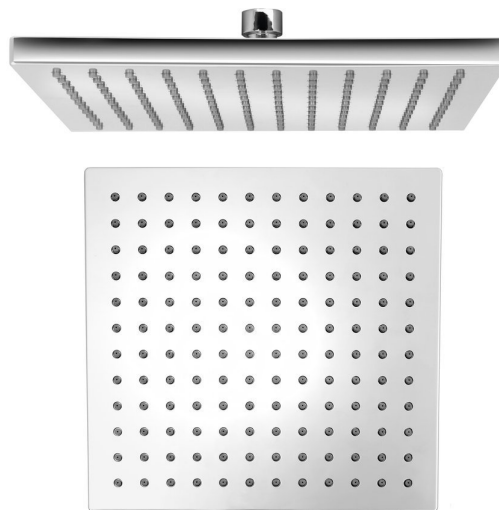

Hlavová sprcha 254x254mm, ABS/chróm

Objednací kód: SK950

Základné informácie

Značka: Sapho

Rozmery

Šírka: 254 mm

Výška: 15 mm

Hĺbka: 254 mm

Vlastnosti

Farba: Chróm

Materiál: Plast

Tvar: Hranaté

Inštalácia: 1 cesta

Funkcia sprchy: Dážď

Ostatné: AntiCalc

Prietok (3 bar): Hlavová sprcha: 19.25 l/min

Hmotnosť / ks: 1.2 kg

Balenie: 1 ks

Záruka: 2 roky