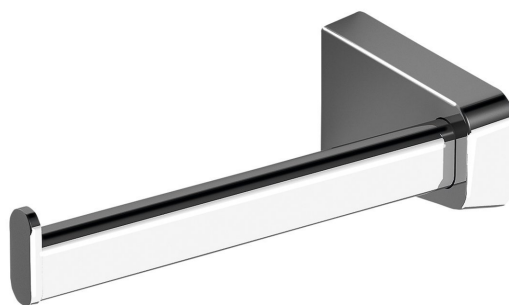

Objednací kód: 161027

Základné informácie

Značka: SONIA

Séria: ZEN

Rozmery

Šírka: 158 mm

Výška: 46 mm

Hĺbka: 68 mm

Vlastnosti

Farba: Chróm

Materiál: Mosadz

Tvar: Hranaté

Druh: Držiak toal. papiera

Inštalácia: Vrtanie

Hmotnosť / ks: 0.439 kg

Balenie: 1 ks

Záruka: 10 rokov