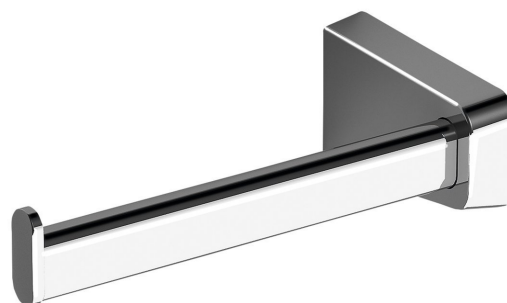

Objednací kód: 161027

Základné informácie

Značka: SONIA

Séria: ZEN

Rozmery

Šírka: 158 mm

Výška: 46 mm

Hĺbka: 68 mm

Vlastnosti

Farba: Chróm

Materiál: Mosadz

Tvar: Hranaté

Druh: Držiak toal. papiera

Inštalácia: Vrtanie

Hmotnosť / ks: 0.439 kg

Balenie: 1 ks

Záruka: 10 rokov