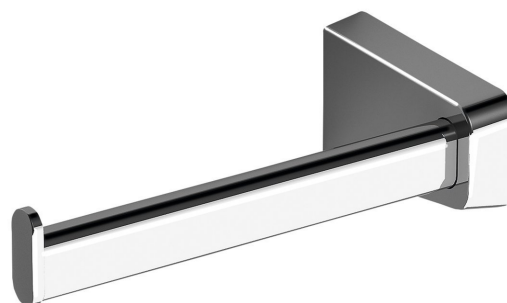

ZEN držiak toaletného papiera, chróm

Objednací kód: 161027

Základné informácie

Značka: SONIA

Séria: ZEN

Rozmery

Šírka: 158 mm

Výška: 46 mm

Hĺbka: 68 mm

Vlastnosti

Farba: Chróm

Materiál: Mosadz

Tvar: Hranaté

Druh: Držiak toal. papiera

Inštalácia: Vrtanie

Hmotnosť / ks: 0.439 kg

Balenie: 1 ks

Záruka: 10 rokov