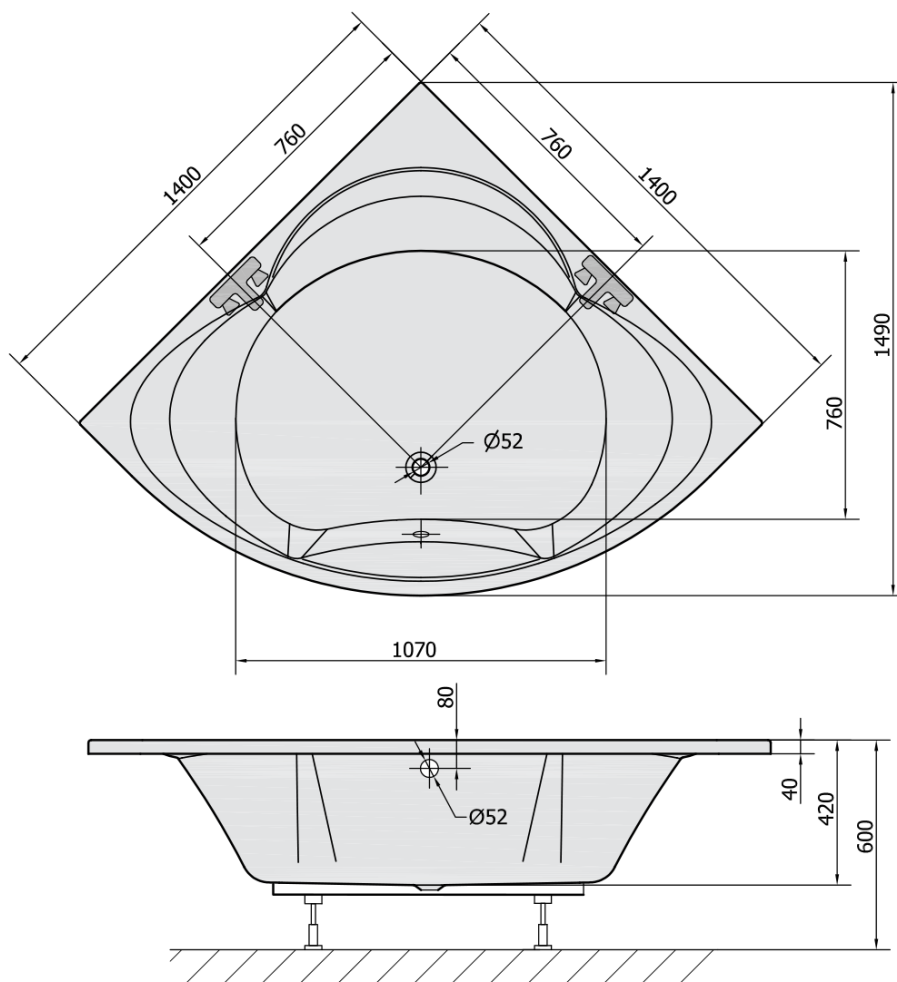

Technický list

VOLUME 245L