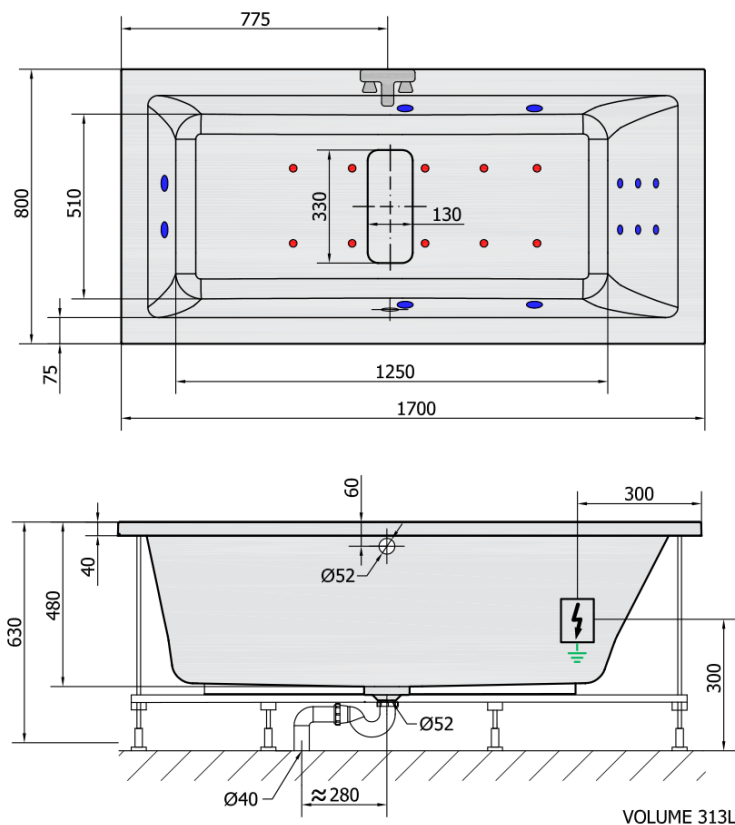

MARLENE HYDRO-AIR hydromasážna vaňa, 170x80x48cm, biela

polysan

Objednací kód: 72403HA

Rozměry

Délka: 1700 mm

Šířka: 800 mm

Výška: 480 mm

Objem: 313 l

Vlastnosti

Farba: Biela

Materiál: Akrylát

Záruka: 2 roky

Technický list

H HYDRO
12 whirlpool jets
12 vodních trysek

A AIR
10 air jets
10 vzduchových trysek

Electric cable 3x2,5mm²
Length 2m from the wall

 Elektrický kabel 3x2,5mm²
Délka kabelu ze zdi 2m

Electrical Characteristic:
Tension: 220-230V/50hz
Max. power consumption: 1200W
Electric protection: residual-current device 30mA

Elektrické vlastnosti:
Napětí: 220-230V/50hz
Max. spotřeba: 1200W
Elektrické jistění: proudový chránič 30mA