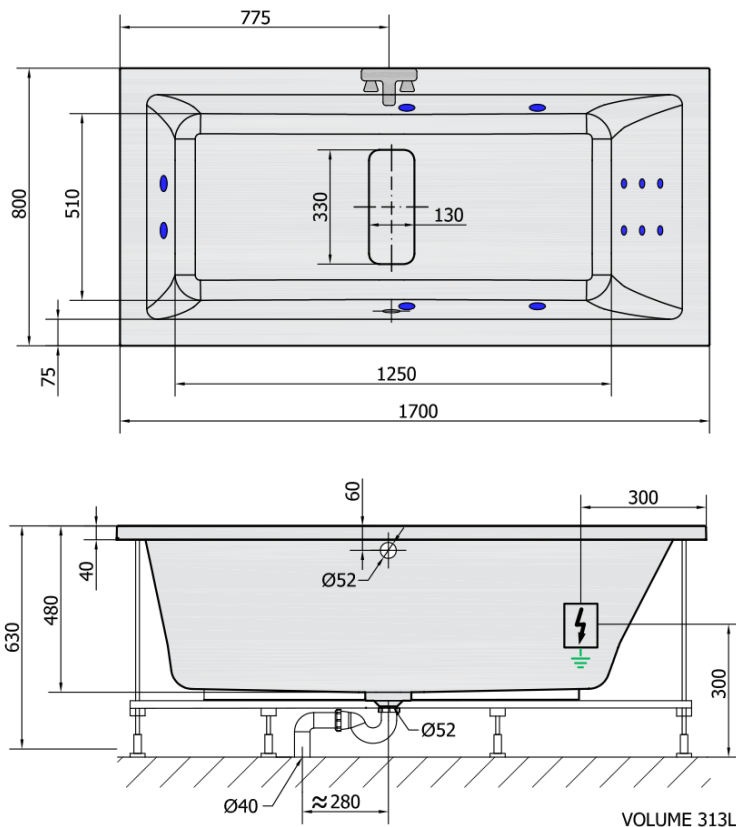

## Rozmery

Dĺžka: 1700 mm  
Šírka: 800 mm  
Výška: 480 mm  
Objem: 313 l

## Vlastnosti

Farba: Biela  
Materiál: Akrylát  
Tvar: Obdĺžnikové  
Inštalácia: Vstavaná (na obmurovanie)  
Priemer odpadu: 52 mm  
Vlastnosti: HYDRO masáž  
Hmotnosť / ks: 32.3 kg  
Balenie: 1 ks  
Záruka: 2 roky

## Technický list

**H** HYDRO  
12 whirlpool jets  
12 vodných trysek

Electric cable 3x2,5mm<sup>2</sup>  
Length 2m from the wall

Elektrický kábel 3x2,5mm<sup>2</sup>  
Délka kabelu ze zdi 2m

Electrical Characteristic:  
Tension: 220-230V/50hz  
Max. power consumption: 800W  
Electric protection: residual-current device 30mA