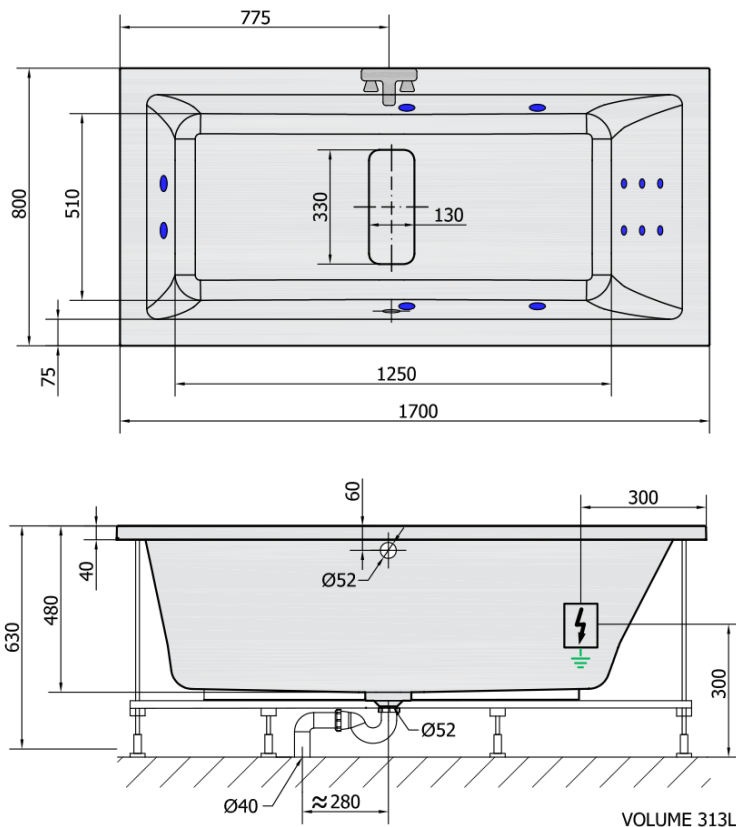

**MARLENE HYDRO hydromasážna vaňa 170x80x48cm,  
biela**

Objednací kód: 72403H

**Základné informácie**

Značka: Polysan  
Séria: HYDROMASÁŽNE

**Rozmery**

Dĺžka: 1700 mm  
Šírka: 800 mm  
Výška: 480 mm  
Objem: 313 l

**Vlastnosti**

Farba: Biela  
Materiál: Akrylát  
Tvar: Obdĺžnikové  
Inštalácia: Vstavaná (na obmurovanie)  
Priemer odpadu: 52 mm  
Vlastnosti: HYDRO masáž  
Hmotnosť / ks: 32.3 kg  
Balenie: 1 ks  
Záruka: 2 roky

### **H** HYDRO 12 whirlpool jets 12 vodných trysek

Electric cable 3x2,5mm<sup>2</sup>  
Length 2m from the wall

Elektrický kábel 3x2,5mm<sup>2</sup>  
Délka kabelu ze zdi 2m

Electrical Characteristic:  
Tension: 220-230V/50hz  
Max. power consumption: 800W  
Electric protection: residual-current device 30mA