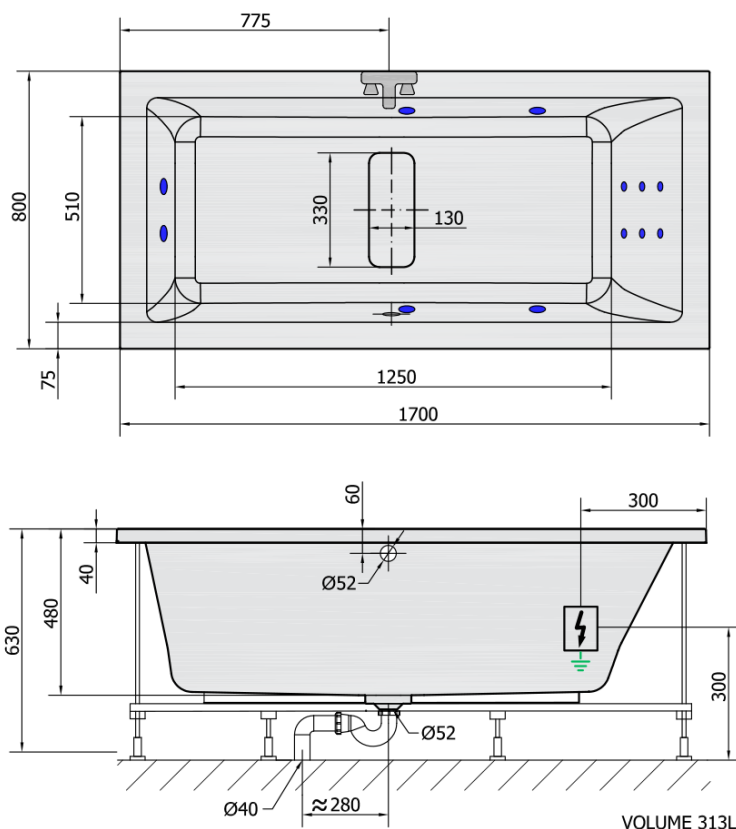

MARLENE HYDRO hydromasážna vaňa 170x80x48cm, biela

Objednací kód: 72403H

Rozměry

Délka: 1700 mm
Šířka: 800 mm
Výška: 480 mm
Objem: 313 l

Vlastnosti

Farba: Biela
Materiál: Akrylát
Záruka: 2 roky

Technický list

H HYDRO
12 whirlpool jets
12 vodních trysek

Electric cable 3x2,5mm²
Length 2m from the wall

 Elektrický kabel 3x2,5mm²
Délka kabelu ze zdi 2m

Electrical Characteristic:
Tension: 220-230V/50hz
Max. power consumption: 800W
Electric protection: residual-current device 30mA