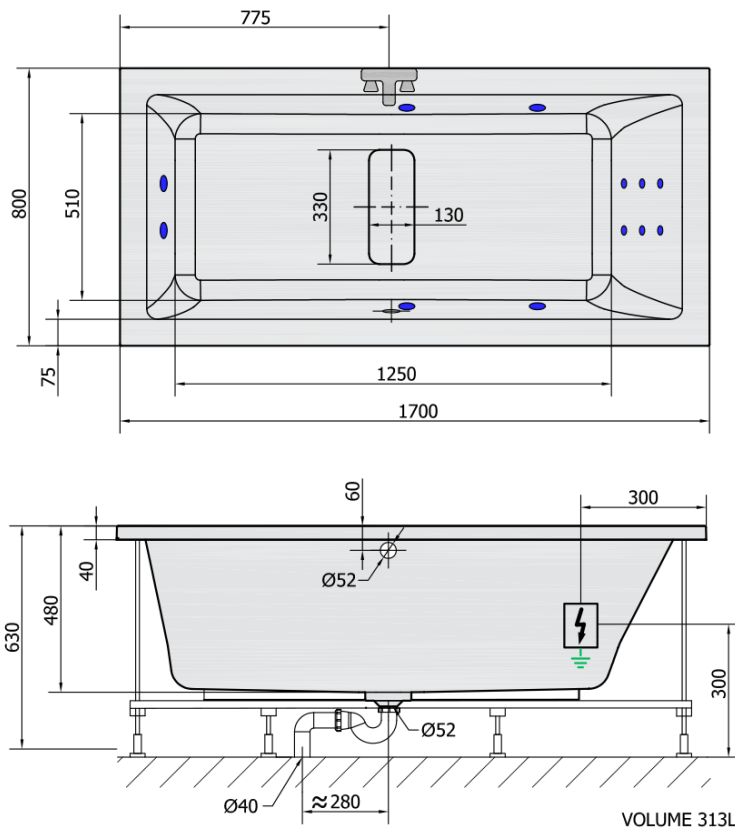

MARLENE HYDRO hydromasážna vaňa 170x80x48cm, biela

Objednací kód: 72403H

Rozmery

Dĺžka: 1700 mm
 Šírka: 800 mm
 Výška: 480 mm
 Objem: 313 l

Vlastnosti

Farba: Biela
 Materiál: Akrylát
 Záruka: 2 roky

Technický list

H HYDRO
 12 whirlpool jets
 12 vodných trysek

Electric cable 3x2,5mm²
 Length 2m from the wall

Elektrický kábel 3x2,5mm²
 Dĺžka kábelu ze zdi 2m

Electrical Characteristic:
 Tension: 220-230V/50hz
 Max. power consumption: 800W
 Electric protection: residual-current device 30mA