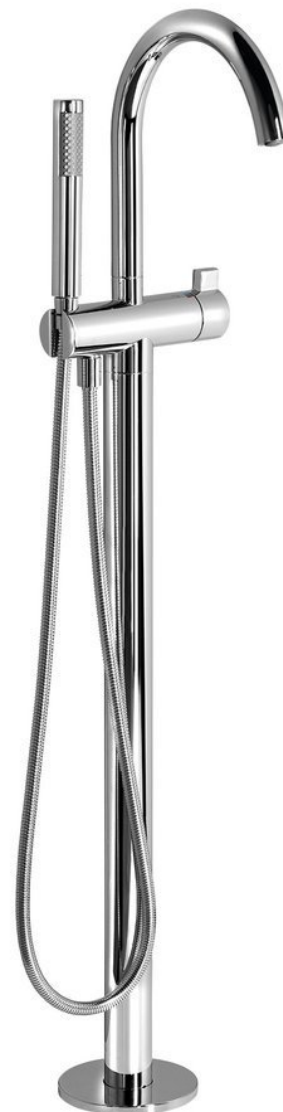

Objednací kód: R5018

Základné informácie

Značka: Sapho
Séria: RHAPSODY

Rozmery

Výška: 1077 mm

Vlastnosti

Farba: Chróm
Materiál: Mosadz
Tvar: Kruhové
Inštalácia: Do podlahy
Druh ovládania: Progresívna kartuša
Druh prepínača na sprchu: Integrovaný v rukoväti
Ostatné: Otočné ramienko
Prietok (3 bar): 7.6 l/min
Hmotnosť / ks: 8.2 kg
Balenie: 1 ks
Záruka: 6 rokov

Náhradné diely

Perlátor vonkajší závit M24x1, plast (Objednací kód: AERPL)
Progresívna kartuša, priemer 40mm (Objednací kód: 501821)

Technický list