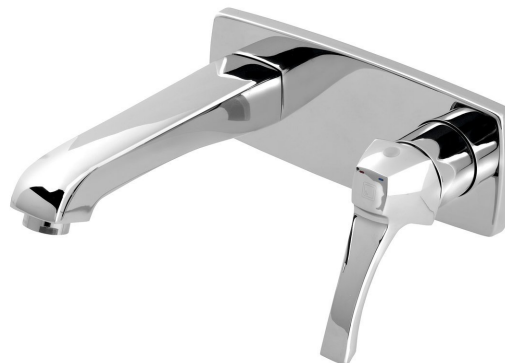

Objednací kód: DA004

#### Základné informácie

Značka: Sapho  
Séria: DREAMART

#### Rozmery

Šírka: 200 mm  
Hĺbka: 178 mm

#### Vlastnosti

Farba: Chróm  
Materiál: Mosadz  
Tvar: Dizajn  
Inštalácia: Podomietková  
Druh ovládania: Páka  
Priemer kartuše: 35 mm  
Prietok (3 bar): 7.6 l/min  
Hmotnosť / ks: 2.22 kg  
Balenie: 1 ks  
Záruka: 6 rokov