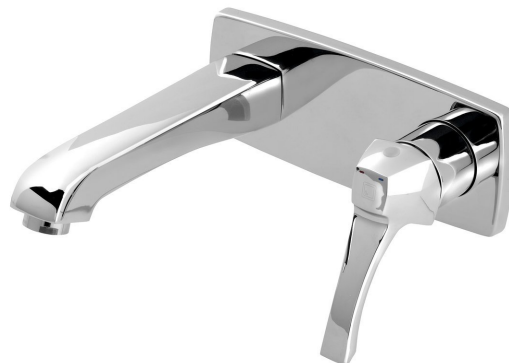

Objednací kód: DA004

Základné informácie

Značka: Sapho
Séria: DREAMART

Rozmery

Šírka: 200 mm
Hĺbka: 178 mm

Vlastnosti

Farba: Chróm
Materiál: Mosadz
Tvar: Dizajn
Inštalácia: Podomietková
Druh ovládania: Páka
Priemer kartuše: 35 mm
Prietok (3 bar): 7.6 l/min
Hmotnosť / ks: 2.22 kg
Balenie: 1 ks
Záruka: 6 rokov

Náhradné diely

KEROX ECO náhradná kartuša nízka (Objednací kód: 2121B2)

Perlátor vonkajší závit M24x1, chróm (Objednací kód: 3070.200)

NEOPERL perlátor s naklápacím sitkom, vonkajší závit M24x1, chróm (Objednací kód: AERGIR)

Náhradná kartuša, priemer 35mm (Objednací kód: 521601)

NEOPERL perlátor Anticalc, vonkajší závit M24x1, chróm (Objednací kód: AER1G)

Technický list