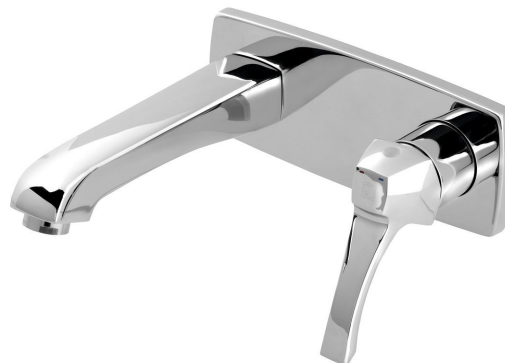

Objednací kód: DA004

Základné informácie

Značka: Sapho
Séria: DREAMART

Rozmery

Šírka: 200 mm
Hĺbka: 178 mm

Vlastnosti

Farba: Chróm
Materiál: Mosadz
Tvar: Dizajn
Inštalácia: Podomietková
Druh ovládania: Páka
Priemer kartuše: 35 mm
Prietok (3 bar): 7.6 l/min
Hmotnosť / ks: 2.22 kg
Balenie: 1 ks
Záruka: 6 rokov

Náhradné diely

KEROX ECO náhradná kartuša nízka (Objednací kód: 2121B2)

Perlátor vonkajší závit M24x1, chróm (Objednací kód: 3070.200)

NEOPERL perlátor s naklápacím sitkom, vonkajší závit M24x1, chróm (Objednací kód: AERGIR)

Náhradná kartuša, priemer 35mm (Objednací kód: 521601)

NEOPERL perlátor Anticalc, vonkajší závit M24x1, chróm (Objednací kód: AER1G)

Technický list