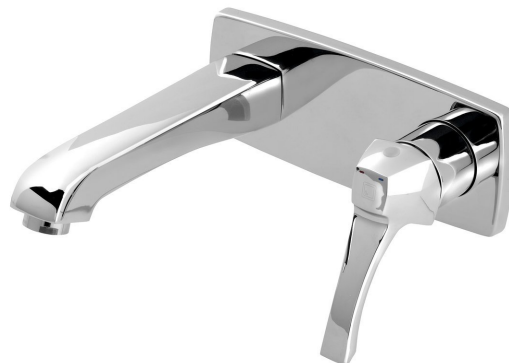

Objednací kód: DA004

Základné informácie

Značka: Sapho
Séria: DREAMART

Rozmery

Šírka: 200 mm
Hĺbka: 178 mm

Vlastnosti

Farba: Chróm
Materiál: Mosadz
Tvar: Dizajn
Inštalácia: Podomietková
Druh ovládania: Páka
Priemer kartuše: 35 mm
Prietok (3 bar): 7.6 l/min
Hmotnosť / ks: 2.22 kg
Balenie: 1 ks
Záruka: 6 rokov

Náhradné diely

KEROX ECO náhradná kartuša nízka (Objednací kód: 2121B2)
Perlátor vonkajší závit M24x1, chróm (Objednací kód: 3070.200)
NEOPERL perlátor na úsporu vody 3,8 l/min, externý závit M24x1, chróm (Objednací kód: 3073.103)
NEOPERL perlátor Anticalc, vonkajší závit M24x1, chróm (Objednací kód: AER1G)
NEOPERL perlátor na úsporu vody 6 l/min, externý závit M24x1, chróm (Objednací kód: 3073.106)
Náhradná kartuša, priemer 35mm (Objednací kód: 521601)
NEOPERL perlátor s naklápacím sitkom, vonkajší závit M24x1, chróm (Objednací kód: AERGIR)