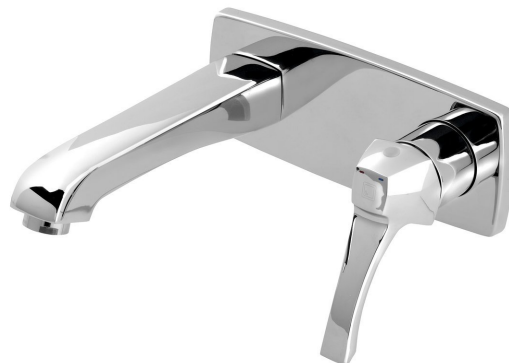

Objednací kód: DA004

Základné informácie

Značka: Sapho
Séria: DREAMART

Rozmery

Šírka: 200 mm
Hĺbka: 178 mm

Vlastnosti

Farba: Chróm
Materiál: Mosadz
Tvar: Dizajn
Inštalácia: Podomietková
Druh ovládania: Páka
Priemer kartuše: 35 mm
Prietok (3 bar): 7.6 l/min
Hmotnosť / ks: 2.22 kg
Balenie: 1 ks
Záruka: 6 rokov

Náhradné diely

KEROX ECO náhradná kartuša nízka (Objednací kód: 2121B2)
Perlátor vonkajší závit M24x1, chróm (Objednací kód: 3070.200)
NEOPERL perlátor s naklápacím sitkom, vonkajší závit M24x1, chróm (Objednací kód: AERGIR)
Náhradná kartuša, priemer 35mm (Objednací kód: 521601)
NEOPERL perlátor Anticalc, vonkajší závit M24x1, chróm (Objednací kód: AER1G)