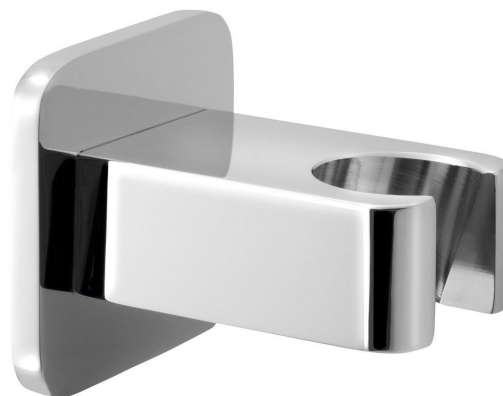

Objednací kód: JM470

## Základné informácie

Značka: Sapho  
Séria: JUMPER

## Rozmery

Hĺbka: 57 mm

## Vlastnosti

Farba: Chróm  
Materiál: Mosadz  
Tvar: Dizajn  
Inštalácia: Nástenná  
Ostatné: Pevné  
Hmotnosť / ks: 0.321 kg  
Balenie: 1 ks  
Záruka: 6 rokov