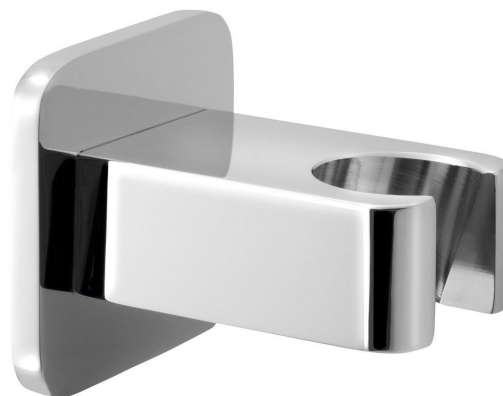

Objednací kód: JM470

Základné informácie

Značka: Sapho
Séria: JUMPER

Rozmery

Hĺbka: 57 mm

Vlastnosti

Farba: Chróm
Materiál: Mosadz
Tvar: Dizajn
Inštalácia: Nástenná
Ostatné: Pevné
Hmotnosť / ks: 0.321 kg
Balenie: 1 ks
Záruka: 6 rokov

Náhradné diely

UAK 6 komplet pre ukotvenie kúpeľňových doplnkov, skrutka 4,5x60 (Objednací kód: 40015)

Technický list