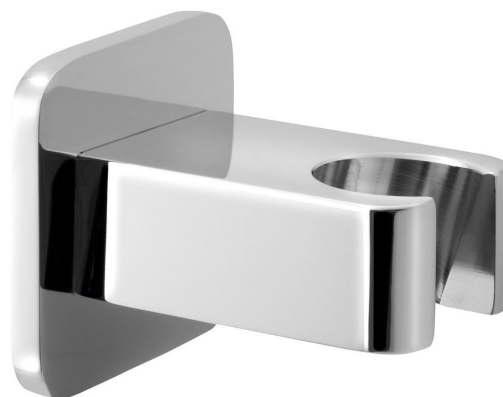

## Držiak sprchy, chróm

 **SAPHO**

Objednací kód: JM470

Rozměry  
Hĺbka: 57 mm

Vlastnosti  
Farba: Chróm  
Materiál: Mosadz  
Záruka: 6 rokov