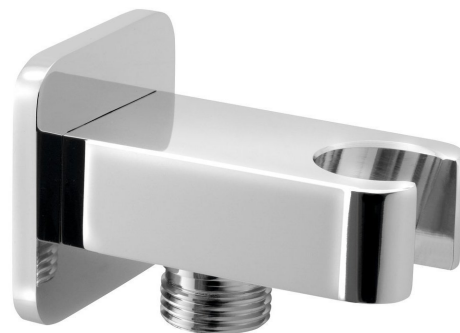

Objednací kód: JM540

Základné informácie

Značka: Sapho
Séria: JUMPER

Rozmery

Hĺbka: 70 mm

Vlastnosti

Farba: Chróm
Materiál: Mosadz
Tvar: Dizajn
Inštalácia: Nástenná
Ostatné: Pevné
Hmotnosť / ks: 0.4 kg
Balenie: 1 ks
Záruka: 6 rokov