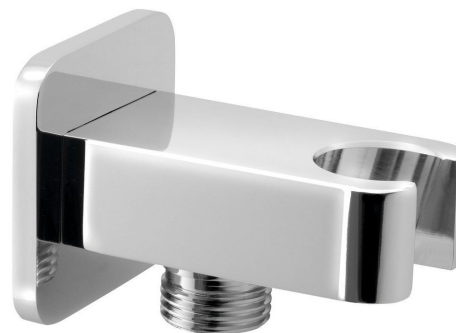

Objednací kód: JM540

Základné informácie

Značka: Sapho
Séria: JUMPER

Rozmery

Hĺbka: 70 mm

Vlastnosti

Farba: Chróm
Materiál: Mosadz
Tvar: Dizajn
Inštalácia: Nástenná
Ostatné: Pevné
Hmotnosť / ks: 0.4 kg
Balenie: 1 ks
Záruka: 6 rokov