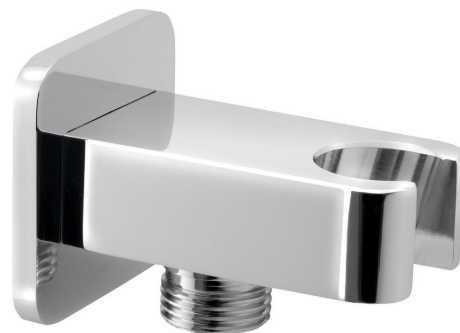

## Držiak sprchy s vyústením, chróm

 **SAPHO**

Objednací kód: JM540

### Základné informácie

Značka: Sapho  
Séria: JUMPER

### Rozmery

Hĺbka: 70 mm

### Vlastnosti

Farba: Chróm  
Materiál: Mosadz  
Tvar: Dizajn  
Inštalácia: Nástenná  
Ostatné: Pevné  
Hmotnosť / ks: 0.4 kg  
Balenie: 1 ks  
Záruka: 6 rokov

Technický list