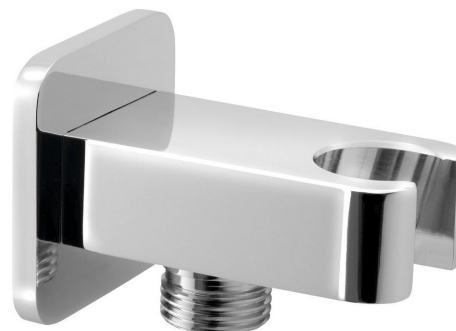

Držiak sprchy s vyústením, chróm

Objednací kód: JM540

Rozmery
Hĺbka: 70 mm

Vlastnosti

Farba: Chróm
Materiál: Mosadz
Záruka: 6 rokov

Technický list