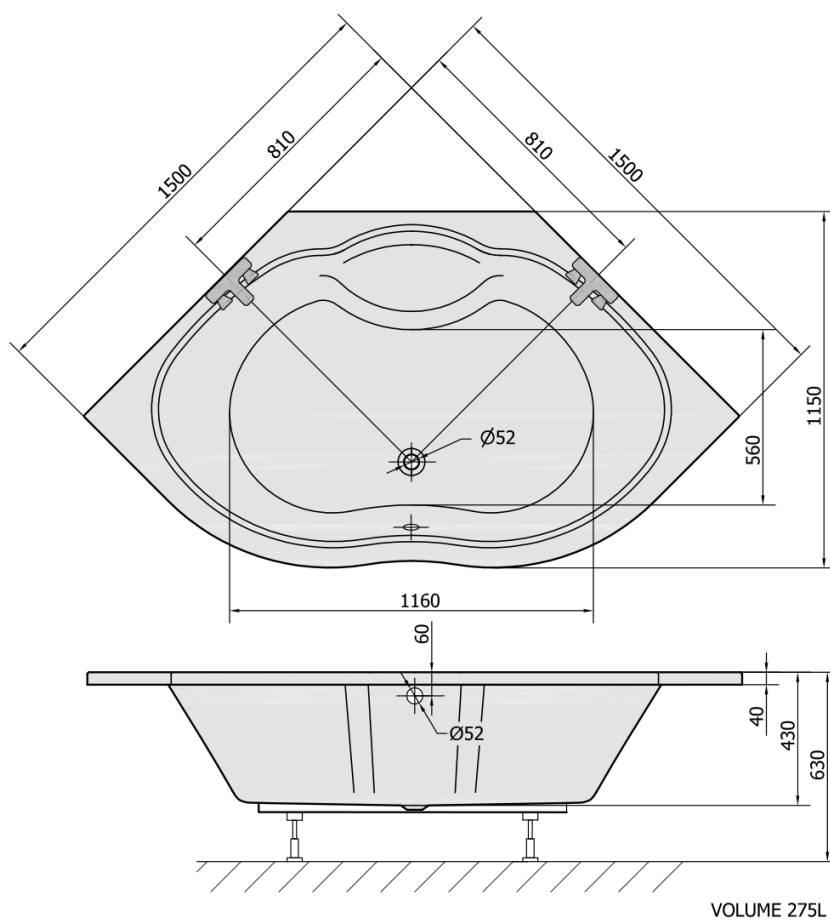

MAREA rohová vaňa s podstavcom 150x150x43cm, biela

Objednací kód: 92111

Rozmery

Dĺžka: 1500 mm
Šírka: 1500 mm
Výška: 430 mm
Objem: 275 l

Vlastnosti

Farba: Biela
Materiál: Akrylát
Záruka: 10 rokov

Technický list

VOLUME 275L