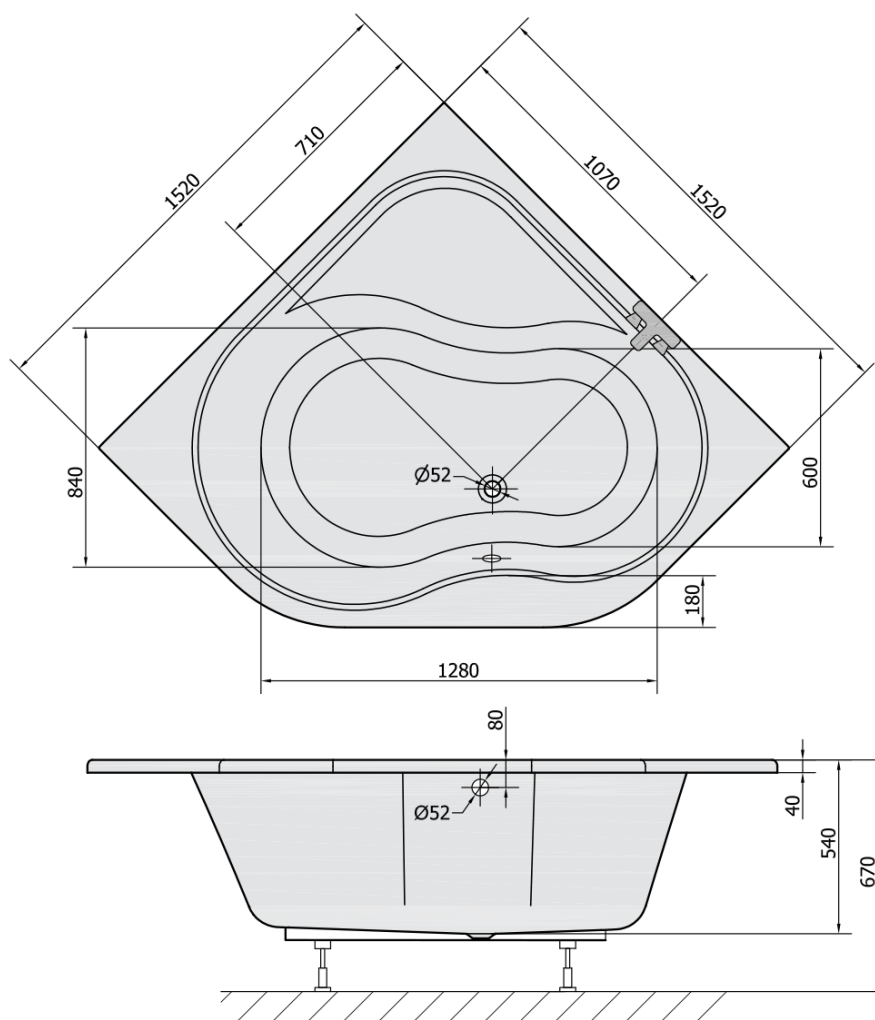

## Rozmery

Dĺžka: 1520 mm

Šírka: 1520 mm

Výška: 540 mm

Objem: 370 l

## Vlastnosti

Farba: Biela

Možnosti farebného prevedenia: Podľa vzorkovníka

Materiál: Akrylát

Tvar: Rohové

Inštalácia: Vstavaná (na obmurovanie)

Priemer odpadu: 52 mm

Vlastnosti: Výška okraja 40 mm (Standard)

## Odporúčame prikúpiť

1 ks Podstavec k akrylátovej vani Polysan, 51,5-89cm, pár (Objednací kód: PO60-100)

1 ks EDERA panel čelný (Objednací kód: 91312)

1 ks Zvukovoizolačná páska k vani, 3m (Objednací kód: 93400)

1 ks Vaňová súprava s bovdenom, dĺžka 775mm, zátka 72mm, chróm (Objednací kód: 71681)

1 ks Sifón 6/4", výška 42mm, DN40 (Objednací kód: 71712)

Technický list

VOLUME 370L