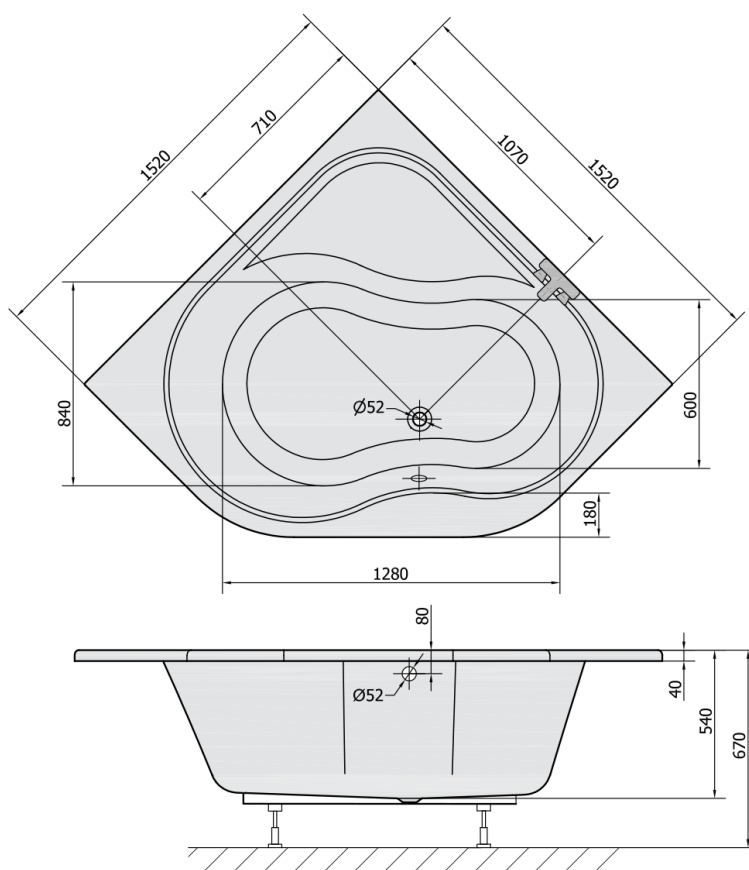

EDERA rohová vaňa 152x152x54cm, biela

Objednací kód: 91111

Rozmery

Dĺžka: 1520 mm
 Šírka: 1520 mm
 Výška: 540 mm
 Objem: 370 l

Vlastnosti

Farba: Biela
 Materiál: Akrylát
 Záruka: 10 rokov

Technický list

VOLUME 370L