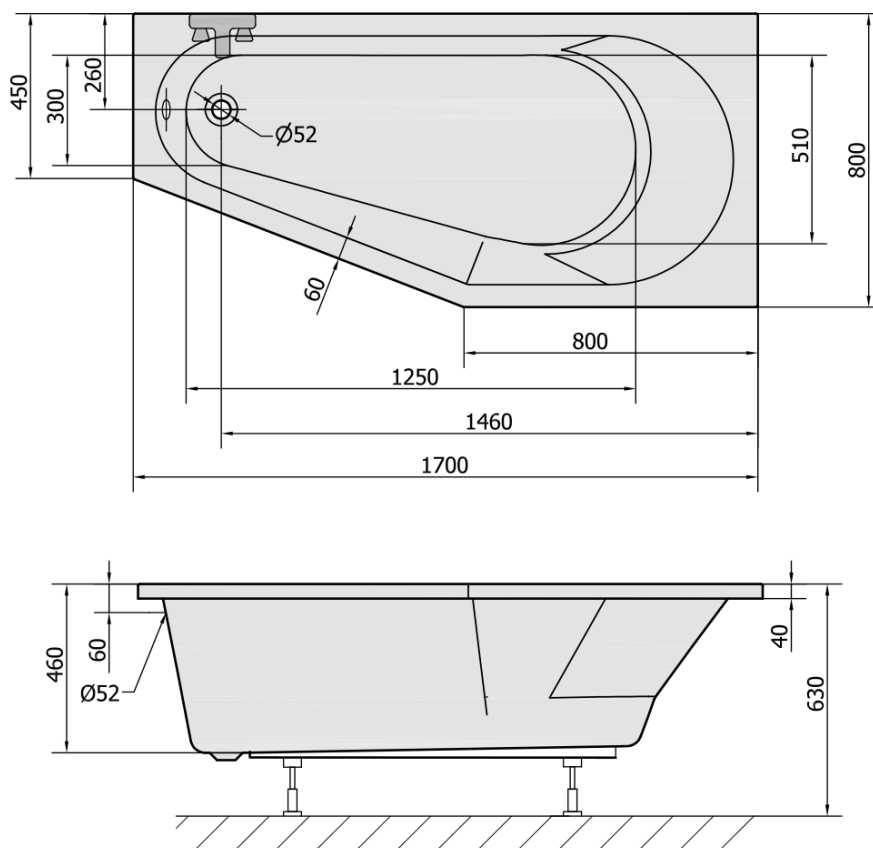

Objednací kód: 90611

Základné informácie

Značka: Polysan

Rozmery

Dĺžka: 1700 mm

Šírka: 800 mm

Výška: 460 mm

Objem: 225 l

Vlastnosti

Farba: Biela

Možnosti farebného
prevedenia: Podľa vzorkovníka

Materiál: Akrylát

Tvar: Asymetrické

Inštalácia: Vstavaná (na obmurovanie)

Priemer odpadu: 52 mm

Vlastnosti: Výška okraja 40 mm (Standard)

Hmotnosť / ks: 21.56 kg

Balenie: 1 ks

Záruka: 10 rokov

Odporúčame prikúpiť

1 ks Zvukovoizolačná páska k vani, 3m (Objednací kód: 93400)

1 ks TIGRA R 170 panel čelný (Objednací kód: 90812)

1 ks Sifón 6/4", DN40 (Objednací kód: 72693)

1 ks Podstavec k akrylátovej vani Polysan, 51,5cm, pár (Objednací kód: PO60-60)

Technický list

VOLUME 225L