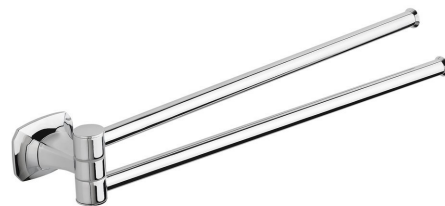

Objednací kód: AI021

Základné informácie

Značka: METAFORM

Séria: AIDA

Rozmery

Dĺžka: 328 mm

Šírka: 328 mm

Výška: 48 mm

Hĺbka: 57 mm

Vlastnosti

Farba: Chróm

Materiál: Mosadz

Tvar: Hranaté

Druh: Držiak uterákov: otočný

Inštalácia: Vrtanie

Hmotnosť / ks: 0.905 kg

Balenie: 1 ks

Záruka: 10 rokov