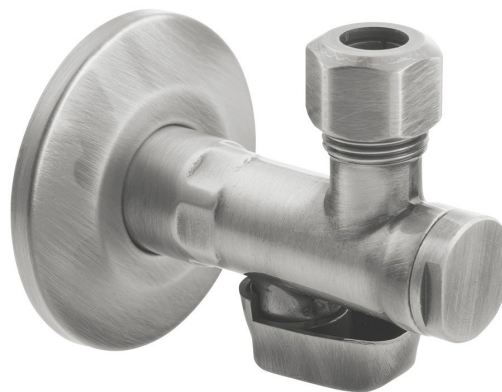

Objednací kód: 2020NK

**Základné informácie**

Značka: Sapho  
Séria: ANTEA

**Vlastnosti**

Farba: Nikel  
Materiál: Mosadz  
Veľkosť závitu: 1/2"x3/8"  
Výbava: S filtrom  
Hmotnosť / ks: 0.27 kg  
Balenie: 1 ks  
Záruka: 2 roky