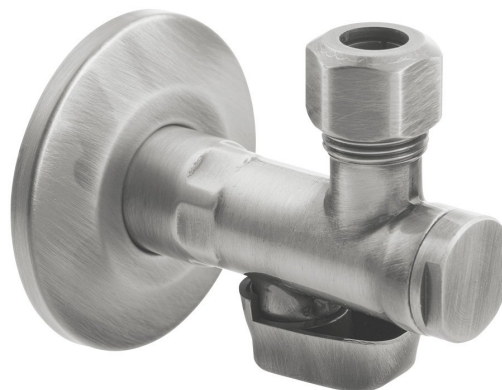

Objednací kód: 2020NK

Základné informácie

Značka: Sapho
Séria: ANTEA

Vlastnosti

Farba: Nikel
Materiál: Mosadz
Veľkosť závitů: 1/2"x3/8"
Výbava: S filtrom
Hmotnosť / ks: 0.27 kg
Balenie: 1 ks
Záruka: 2 roky