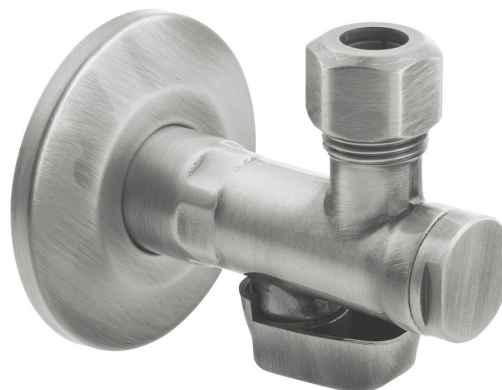

Objednací kód: 2020NK

**Základné informácie**

Značka: Sapho  
Séria: ANTEA

**Vlastnosti**

Farba: Nikel  
Materiál: Mosadz  
Veľkosť závitu: 1/2"x3/8"  
Výbava: S filtrom  
Hmotnosť / ks: 0.27 kg  
Balenie: 1 ks  
Záruka: 2 roky