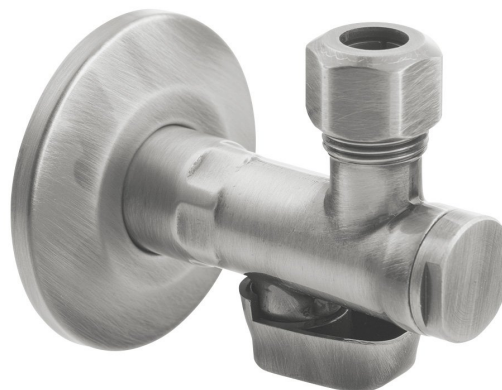

Objednací kód: 2020NK

**Základné informácie**

Značka: Sapho

Séria: ANTEA

**Vlastnosti**

Farba: Nikel

Materiál: Mosadz

Veľkosť závitů: 1/2"x3/8"

Výbava: S filtrom

Hmotnosť / ks: 0.27 kg

Balenie: 1 ks

Záruka: 2 roky

Technický list