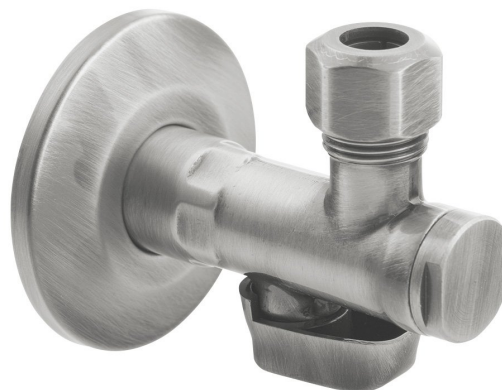

Objednací kód: 2020NK

Základné informácie

Značka: Sapho
Séria: ANTEA

Vlastnosti

Farba: Nikel
Materiál: Mosadz
Veľkosť závitu: 1/2"x3/8"
Výbava: S filtrom
Hmotnosť / ks: 0.27 kg
Balenie: 1 ks
Záruka: 2 roky