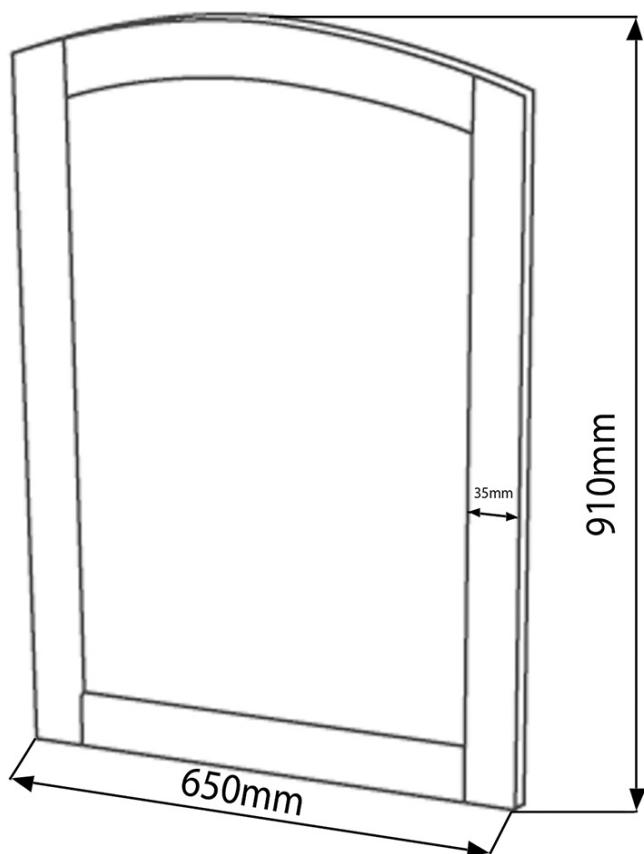

Objednací kód: KSET-015

Základné informácie

Značka: Sapho
Séria: RETRO

Rozmery

Šírka: 1000 mm

Vlastnosti

Farba: Biela
Dekor: Starobiela
Materiál: Masiv drevo/dyha
Inštalácia: Závesné na stenu
Typ skrinky: Zásuvky a dvierka
Typ umývadla: Klasické umývadlo
Typ zrkadla: Zrkadlá v ráme
Hmotnosť / set: 69.47 kg
Balenie: 3 ks
Záruka: 2 roky

Technický list

TL:20mm

aoalzione 5mm
stament