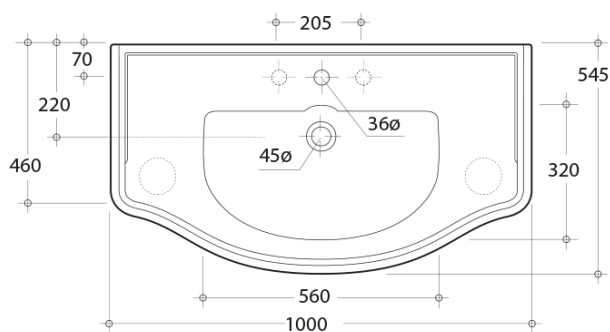

Objednací kód: KSET-015

Základné informácie

Značka: Sapho
Séria: RETRO

Rozmery

Šírka: 1000 mm

Vlastnosti

Farba: Biela
Dekor: Starobiela
Materiál: Masiv drevo/dyha
Inštalácia: Závesné na stenu
Typ skrinky: Zásuvky a dvierka
Typ umývadla: Klasické umývadlo
Typ zrkadla: Zrkadlá v ráme
Hmotnosť / set: 69.47 kg
Balenie: 3 ks
Záruka: 2 roky

Technický list

TL:20mm

aoalzione 5mm
stament