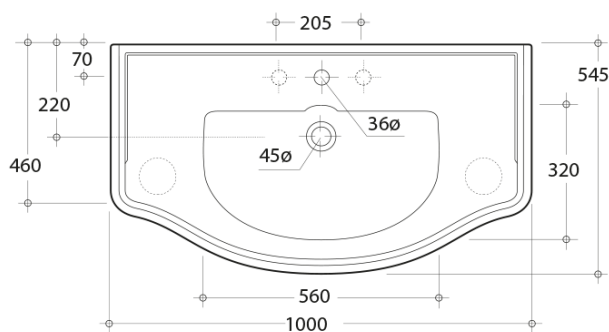

Objednací kód: KSET-015

Základné informácie

Značka: Sapho

Séria: RETRO

Rozmery

Šírka: 1000 mm

Vlastnosti

Farba: Biela

Dekor: Starobiela

Materiál: Masiv drevo/dyha

Inštalácia: Závesné na stenu

Typ skrinky: Zásuvky a dvierka

Typ umývadla: Klasické umývadlo

Typ zrkadla: Zrkadlá v ráme

Hmotnosť / set: 69.47 kg

Balenie: 3 ks

Záruka: 2 roky

Technický list

TL:20mm

aoalzione 5mm
stament