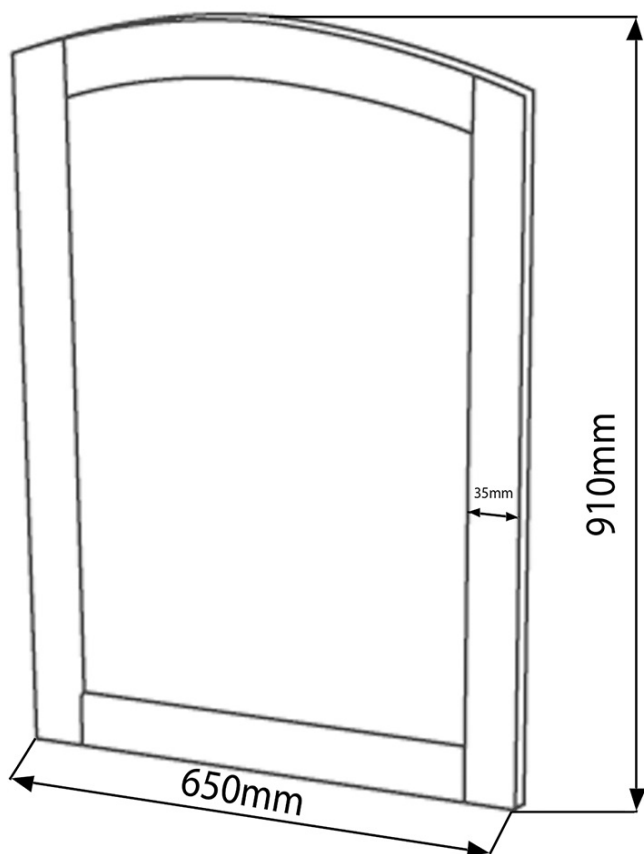

Technický list

TL:20mm