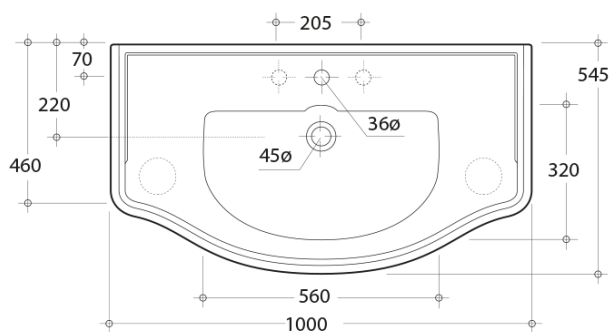

Objednací kód: KSET-015

Základné informácie

Značka: Sapho

Séria: RETRO

Rozmery

Šírka: 1000 mm

Vlastnosti

Farba: Biela

Dekor: Starobiela

Materiál: Masiv drevo/dyha

Inštalácia: Závesné na stenu

Typ skrinky: Zásuvky a dvierka

Typ umývadla: Klasické umývadlo

Typ zrkadla: Zrkadlá v ráme

Hmotnosť / set: 69.47 kg

Balenie: 3 ks

Záruka: 2 roky

Technický list

TL:20mm

aoalzione 5mm
stament