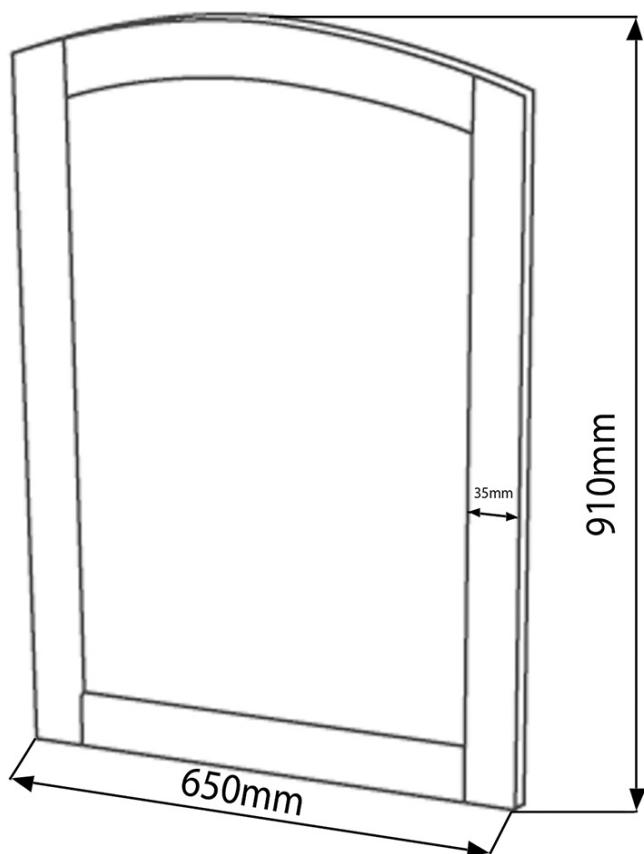

## Rozmery

Šírka: 1000 mm

## Vlastnosti

Farba: Biela

Dekor: Starobiela

Materiál: Masiv drevo/dyha

Inštalácia: Závesné na stenu

Typ skrinky: Zásuvky a dvierka

Typ umývadla: Klasické umývadlo

Typ zrkadla: Zrkadlá v ráme

Hmotnosť / set: 69.47 kg

Balenie: 3 ks

Záruka: 2 roky

Technický list

TL:20mm

aoalzione 5mm  
stament