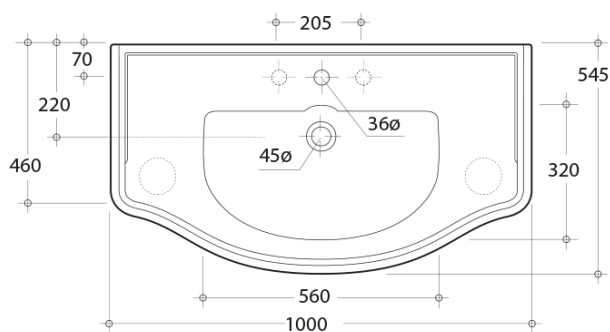

## Rozmery

Šírka: 1000 mm

Hmotnosť / set: 69.47 kg

Balenie: 3 ks

Záruka: 2 roky

Technický list

TL:20mm

aoalzione 5mm  
stament