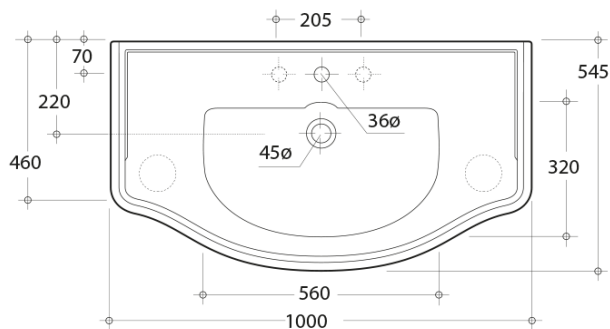

Objednací kód: KSET-015

Základné informácie

Značka: Sapho
Séria: RETRO

Rozmery

Šírka: 1000 mm

Vlastnosti

Farba: Biela
Dekor: Starobiela
Materiál: Masiv drevo/dyha
Inštalácia: Závesné na stenu
Typ skrinky: Zásuvky a dvierka
Typ umývadla: Klasické umývadlo
Typ zrkadla: Zrkadlá v ráme
Hmotnosť / set: 69.47 kg
Balenie: 3 ks
Záruka: 2 roky

Technický list

TL:20mm

aoalzione 5mm
stament