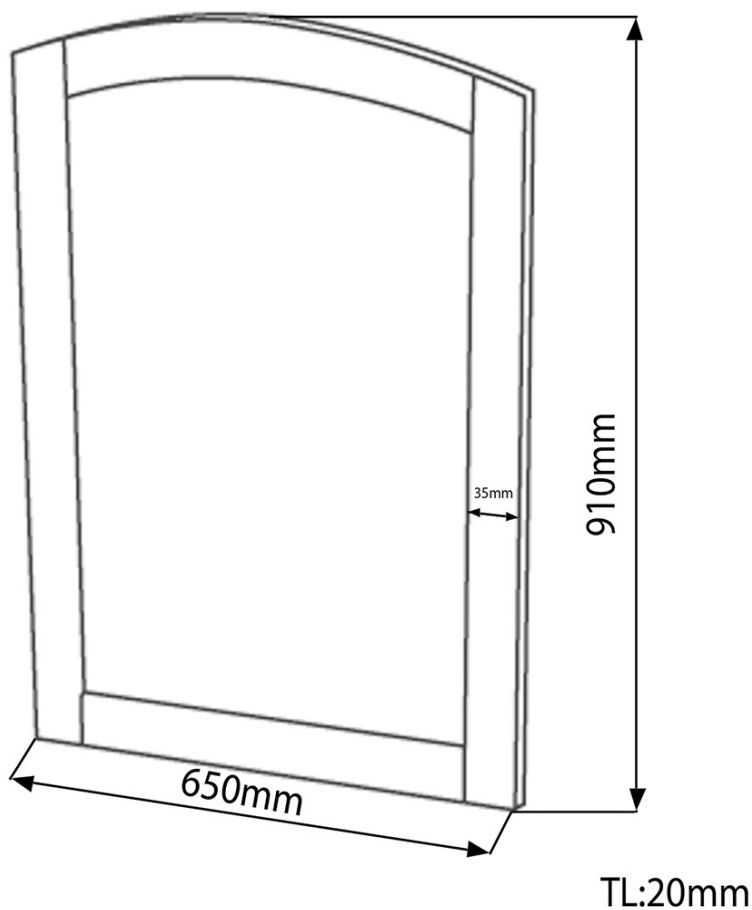

Technický list