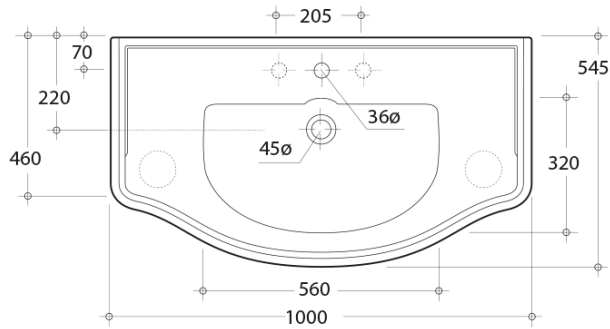

Kúpeľňový set RETRO 100, starobiela

Objednací kód: KSET-015

Rozmery

Šírka: 1000 mm

Vlastnosti

Farba: Biela

Dekor: Starobiela

Materiál: Masiv drevo/dyha

Záruka: 2 roky

Technický list

soalzione 5mm
stament